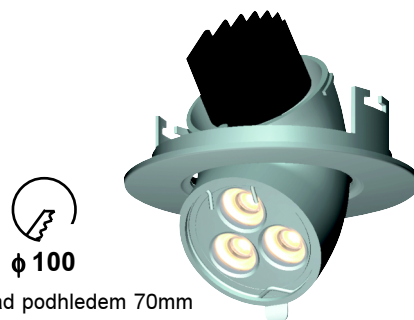

# LUBLIN Banana LED Spot

Obj. číslo	Barva modulu	Barva LED
L05480CW	Šedá	Studená bílá
L05480NW	Šedá	Přírodní bílá
L05480WW	Šedá	Teplá bílá

# LUZERN CM4 montura

Rozměr 190 x 140 x 33 mm

Pro LED Spoty L05400XX a PIR L05405

Obj. číslo	Barva modulu	Barva LED
L05301CW	Aluminium	Studená bílá
L05301NW	Aluminium	Přírodní bílá
L05301WW	Aluminium	Teplá bílá

# LUZERN CM3 montura

Rozměr Strana trojúhelníku 205 x 45 mm

Pro LED Spoty L05400XX a PIR L05405

Obj. číslo	Barva modulu	Barva LED
L05302CW	Šedá	Studená bílá
L05302NW	Šedá	Přírodní bílá
L05302WW	Šedá	Teplá bílá

# LUZERN system PIR Senzor

Obj. číslo	Barva modulu
L05405	Aluminium
L05405-B	Černá
L05405-W	Bílá