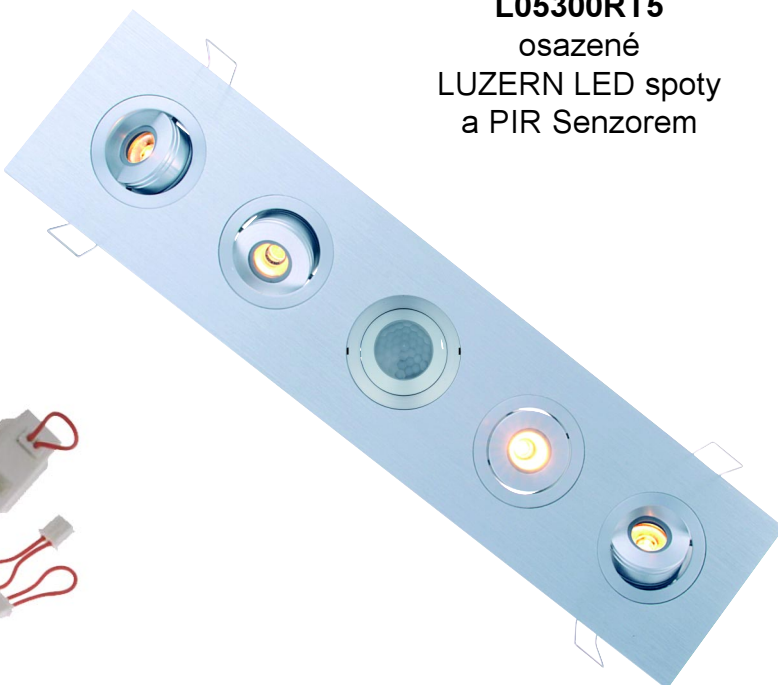

System LUZERN od firmy LumoLuce

Montury do podhledů jedno- až sedminásobné
osazené LED spoty Luzern a PIR

L05400R5-150
osazené
LUZERN LED spoty
a PIR Senzorem

L05300RT3
osazené
LUZERN LED spoty

L05300R5-260
osazené
LUZERN LED spoty

L05300R7-260
osazené
LUZERN LED spoty

L05300RT5
osazené
LUZERN LED spoty
a PIR Senzorem

Click & Go System
L05211 4-konektor
L05202 2-konektor