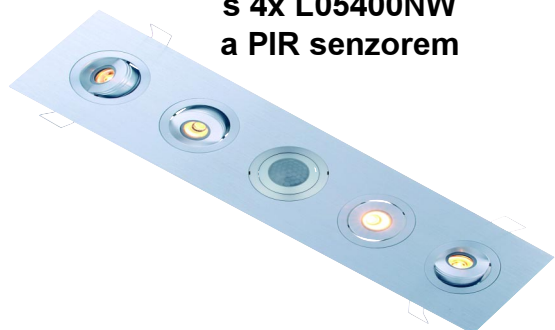

Příklady LED svítidel v monturách

L05300RT5
s 4x L05400NW
a PIR senzorem