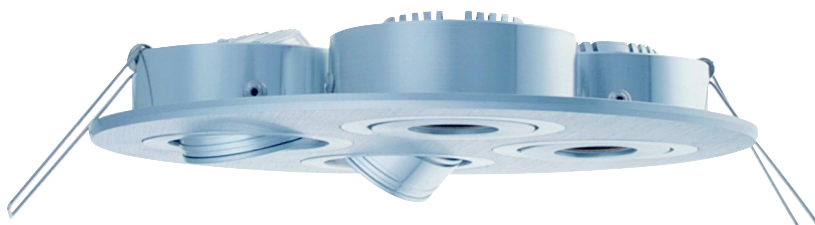

### LED Modul Lugano 90° pro Luzern Montury

L05410WW	Aluminium	Teplá bílá(2900K)
L05410NW	Aluminium	Přírodní bílá(3800K)
L05410CW	Aluminium	Studená bílá(6000K)
L05410R	Aluminium	Červená
L05410A	Aluminium	Žlutá
L05410G	Aluminium	Zelená
L05410B	Aluminium	Modrá

## Příklady LED svítidel v monturách

**L05300RT5**  
s 4x L05400NW  
a PIR senzorem

**L05300R4**  
s 4xL05400WW