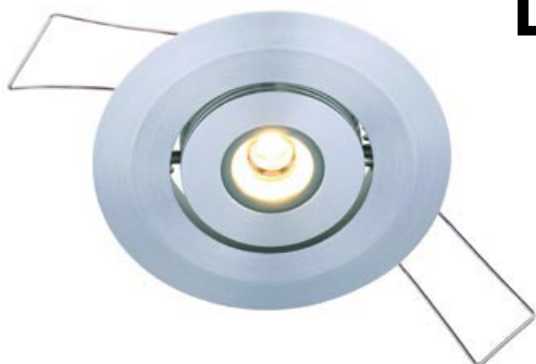

LUCA LED Spot 700mA

Výkyvná :

Obj. číslo
L05451CW
L05451NW
L05451WW

Barva modulu
Kartáč.nerez
Kartáč.nerez
Kartáč.nerez

Barva LED
Studená bílá
Přírodní bílá
Teple bílá

Pevná :

Obj. číslo
L05452CW
L05452NW
L05452WW

Barva modulu
Kartáč.nerez
Kartáč.nerez
Kartáč.nerez

Barva LED
Studená bílá
Přírodní bílá
Teplá bílá

Click & Go system

LUXOR LED Spot 700mA

Obj. číslo
L05420CW
L05420NW
L05420WW
L05420B
L05420R
L05420G
L05420A

Barva modulu
Aluminium
Aluminium
Aluminium
Aluminium
Aluminium
Aluminium
Aluminium

Barva LED
Studená bílá
Přírodní bílá
Teplá bílá
Modrá
Červená
Zelená
Žlutá

Click & Go system

Rozměr LED Spotu

Ø 35 x 24

Připevnění vrutem Ø 2,9 x 13 mm

LUXI LED Reflektor 700mA

Obj. číslo
L05430CW
L05430NW
L05430WW
L05430CW-B
L05430CW-W
L05430NW-W
L05430WW-W
L05430B
L05430R
L05430G
L05430A

Barva modulu
Aluminium
Aluminium
Aluminium
Černá
Bílá
Bílá
Bílá
Aluminium
Aluminium
Aluminium
Aluminium