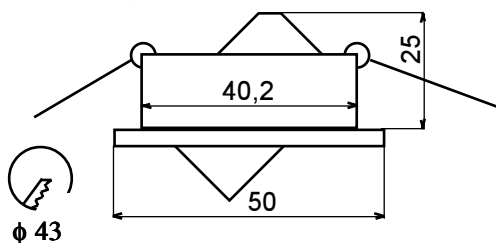

LUCA LED Spot 700mA

Výkyvná :

Obj. číslo
L05451CW
L05451NW
L05451WW

Barva modulu
Kartáč.nerez
Kartáč.nerez
Kartáč.nerez

Barva LED
Studená bílá
Přírodní bílá
Teple bílá

Pevná :

Obj. číslo
L05452CW
L05452NW
L05452WW

Barva modulu
Kartáč.nerez
Kartáč.nerez
Kartáč.nerez

Barva LED
Studená bílá
Přírodní bílá
Teplá bílá

Click & Go system

LUXOR LED Spot 700mA

Obj. číslo
L05420CW
L05420NW
L05420WW
L05420B
L05420R
L05420G
L05420A

Barva modulu
Aluminium
Aluminium
Aluminium
Aluminium
Aluminium
Aluminium
Aluminium

Barva LED
Studená bílá
Přírodní bílá
Teplá bílá
Modrá
Červená
Zelená
Žlutá

Click & Go system

Rozměr LED Spotu

Ø 35 x 24

Připevnění vrutem Ø 2,9 x 13 mm

LUXI LED Reflektor 700mA

Obj. číslo
L05430CW
L05430NW
L05430WW
L05430CW-B
L05430CW-W
L05430NW-W
L05430WW-W
L05430B
L05430R
L05430G
L05430A

Barva modulu
Aluminium
Aluminium
Aluminium
Černá
Bílá
Bílá
Bílá
Aluminium
Aluminium
Aluminium
Aluminium