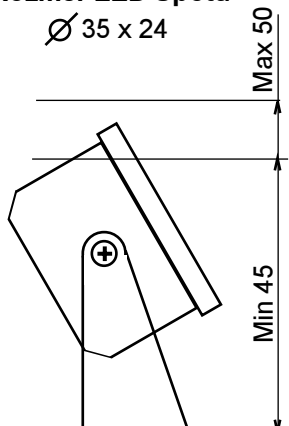

LUCA LED Spot 700mA

Výkyvná :

Obj. číslo
L05451CW
L05451NW
L05451WW

Barva modulu
Kartáč.nerez
Kartáč.nerez
Kartáč.nerez

Barva LED
Studená bílá
Přírodní bílá
Teple bílá

Pevná :

Obj. číslo
L05452CW
L05452NW
L05452WW

Barva modulu
Kartáč.nerez
Kartáč.nerez
Kartáč.nerez

Barva LED
Studená bílá
Přírodní bílá
Teplá bílá

Click & Go system

LUXOR LED Spot 700mA

Obj. číslo
L05420CW
L05420NW
L05420WW
L05420B
L05420R
L05420G
L05420A

Barva modulu
Aluminium
Aluminium
Aluminium
Aluminium
Aluminium
Aluminium
Aluminium

Barva LED
Studená bílá
Přírodní bílá
Teplá bílá
Modrá
Červená
Zelená
Žlutá

Click & Go system

Rozměr LED Spotu

Ø 35 x 24

Připevnění vrutem Ø 2,9 x 13 mm