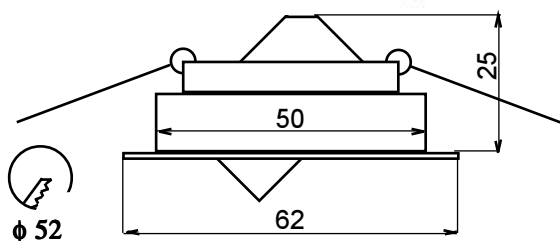

LUCA LED Spot 700mA

Výkyvná :

Obj. číslo
L05451CW
L05451NW
L05451WW

Barva modulu
Kartáč.nerez
Kartáč.nerez
Kartáč.nerez

Barva LED
Studená bílá
Přírodní bílá
Teple bílá

Pevná :

Obj. číslo
L05452CW
L05452NW
L05452WW

Barva modulu
Kartáč.nerez
Kartáč.nerez
Kartáč.nerez

Barva LED
Studená bílá
Přírodní bílá
Teplá bílá

Click & Go system

LUXOR LED Spot 700mA

Obj. číslo
L05420CW
L05420NW
L05420WW
L05420B
L05420R
L05420G
L05420A

Barva modulu
Aluminium
Aluminium
Aluminium
Aluminium
Aluminium
Aluminium
Aluminium

Barva LED
Studená bílá
Přírodní bílá
Teplá bílá
Modrá
Červená
Zelená
Žlutá

Click & Go system

Rozměr LED Spotu

Ø 35 x 24

Připevnění vrutem Ø 2,9 x 13 mm

LUXI LED Reflektor 700mA

Obj. číslo
L05430CW
L05430NW
L05430WW
L05430CW-B
L05430CW-W
L05430NW-W
L05430WW-W
L05430B
L05430R
L05430G
L05430A

Barva modulu
Aluminium
Aluminium
Aluminium
Černá
Bílá
Bílá
Bílá
Aluminium
Aluminium
Aluminium
Aluminium