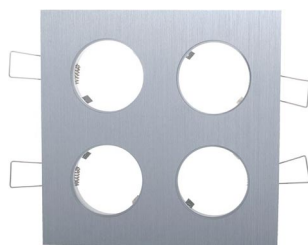

Montury pro LED Spoty Luzern, Lugano a PIR

L05300S1 Alu
L05300S1W Bílá
L05300S1B Černá
80 x 80 mm

φ 55

L05300RT2 Alu
L05300RT2W Bílá
L05300RT2B Černá
80 x 142 mm

117 x 55

L05300RT3 Alu
L05300RT3W Bílá
L05300RT3B Černá
80 x 204 mm

180 x 55

L05300RT4 Alu
80 x 266 mm

241 x 55

L05300RT5 Alu
80 x 328 mm

300 x 55

L05300S4 Alu
142 x 142 mm

117 x 117

L05300R7.260 Alu
L05400R7W-260 Bílá
L05300R7B-260 Černá
φ 260 mm

φ 220

Dia 80 mm
L05300R1-80 Alu
L05300R1W-80 Bílá
L05300R1B-80 Černá

Dia 100 mm
L05300R1-100 Alu
L05300R1W-100 Bílá
L05300R1B-100 Černá

Dia 120 mm
L05300R1-120 Alu
L05300R1W-120 Bílá
L05300R1B-120 Černá

φ 55

Dia 260 mm
L05300R5-260 Alu
L05300R5W-260 Bílá
L05300R5B-260 Černá

Dia 150 = φ 135mm
Dia 200 = φ 170mm
Dia 260 = φ 220mm

Dia 140 mm
L05300R4-140 Alu

φ 125

Maximální výška při výklopení
pro všechny montury 25 mm