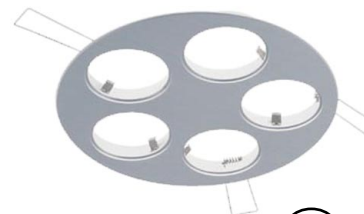

φ 220

Dia 80 mm
L05300R1-80 Alu
L05300R1W-80 Bílá
L05300R1B-80 Černá

Dia 100 mm
L05300R1-100 Alu
L05300R1W-100 Bílá
L05300R1B-100 Černá

Dia 120 mm
L05300R1-120 Alu
L05300R1W-120 Bílá
L05300R1B-120 Černá

φ 55

Dia 120 mm
L05300R3-120 Alu
L05300R3W-120 Bílá
L05300R3B-120 Černá

Dia 200 mm
L05300R3-200 Alu

Dia 120 = φ 110mm
Dia 200 = φ 170mm

Dia 150 mm
L05300R5-150 Alu
Dia 200 mm
L05300R5-200 Alu
L05300R5W-200 Bílá
L05300R5B-200 Černá

Dia 260 mm
L05300R5-260 Alu
L05300R5W-260 Bílá
L05300R5B-260 Černá

Dia 150 = φ 135mm
Dia 200 = φ 170mm
Dia 260 = φ 220mm

Dia 140 mm
L05300R4-140 Alu

φ 125

Maximální výška při výklopení
pro všechny montury 25 mm