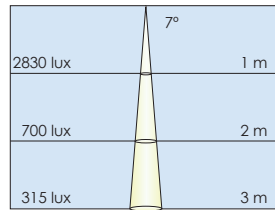

Ø 2.1m

Cool White

Ø 0.25m

Ø 0.50m

Ø 0.75m

Ø 0.25m

Ø 0.50m

Ø 0.75m

Ø 0.13m

Ø 0.25m

Ø 0.38m

Ø 0.13m

Ø 0.25m

Ø 0.38m

Ø 1.15m

Ø 2.25m

Ø 3.40m

Ø 1.15m

Ø 2.25m

Ø 3.40m

Lugano

Warm White

Ø 0.5m

Ø 2.1m