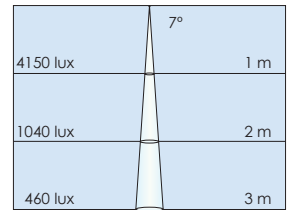

Ø 0.13m

Ø 0.25m

Ø 0.38m

Ø 0.13m

Ø 0.25m

Ø 0.38m

Ø 1.15m

Ø 2.25m

Ø 3.40m

Ø 1.15m

Ø 2.25m

Ø 3.40m

Lugano

Warm White

Ø 0.5m

Ø 2.1m

Natural White

Ø 0.5m

Ø 2.1m

Cool White