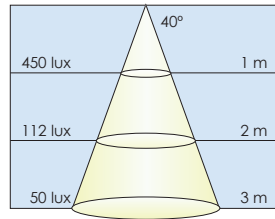

Luzern, Luxor, Luxi, Luca

Warm White

Ø 0.7m

Ø 1.4m

Ø 2.1m

Natural White

Ø 0.7m

Ø 1.4m

Ø 2.1m

Cool White

Ø 0.25m

Ø 0.50m

Ø 0.75m

Ø 0.25m

Ø 0.50m

Ø 0.75m

Ø 0.13m

Ø 0.25m

Ø 0.38m

Ø 0.13m

Ø 0.25m

Ø 0.38m

Ø 1.15m

Ø 2.25m