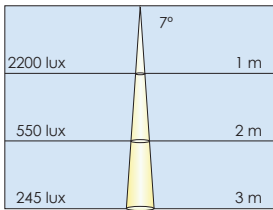

Ø 2.1m

Cool White

Ø 0.25m

Ø 0.50m

Ø 0.75m

Ø 0.25m

Ø 0.50m

Ø 0.75m

Ø 0.13m

Ø 0.25m

Ø 0.38m

Ø 0.13m

Ø 0.25m

Ø 0.38m

Ø 1.15m

Ø 2.25m

Ø 3.40m

Ø 1.15m

Ø 2.25m

Ø 3.40m

Lugano

Warm White

Ø 0.5m

Ø 2.1m