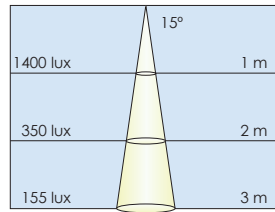

Ø 2.1m

Cool White

Ø 0.25m

Ø 0.50m

Ø 0.75m

Ø 0.25m

Ø 0.50m

Ø 0.75m

Ø 0.13m

Ø 0.25m

Ø 0.38m

Ø 0.13m

Ø 0.25m

Ø 0.38m

Ø 1.15m

Ø 2.25m

Ø 3.40m

Ø 1.15m

Ø 2.25m

Ø 3.40m

Lugano

Warm White

Ø 0.5m

Ø 2.1m