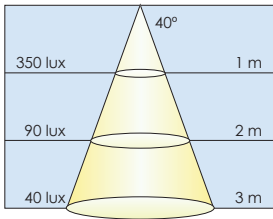

Luzern, Luxor, Luxi, Luca

Warm White

Ø 0.7m

Ø 1.4m

Ø 2.1m

Natural White

Ø 0.7m

Ø 1.4m

Ø 2.1m

Cool White

Ø 0.25m

Ø 0.50m

Ø 0.75m

Ø 0.25m

Ø 0.50m

Ø 0.75m

Ø 0.13m

Ø 0.25m

Ø 0.38m

Ø 0.13m

Ø 0.25m

Ø 0.38m

Ø 1.15m

Ø 2.25m