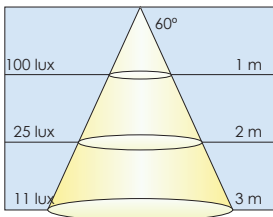

Ø 2.1m

Cool White

Ø 0.25m

Ø 0.50m

Ø 0.75m

Ø 0.25m

Ø 0.50m

Ø 0.75m

Ø 0.13m

Ø 0.25m

Ø 0.38m

Ø 0.13m

Ø 0.25m

Ø 0.38m

Ø 1.15m

Ø 2.25m

Ø 3.40m

Ø 1.15m

Ø 2.25m

Ø 3.40m

Lugano

Warm White

Ø 0.5m

Ø 2.1m