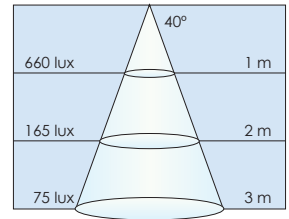

Luzern, Luxor, Luxi, Luca

Warm White

Ø 0.7m

Ø 1.4m

Ø 2.1m

Natural White

Ø 0.7m

Ø 1.4m

Ø 2.1m

Cool White

Ø 0.25m

Ø 0.50m

Ø 0.75m

Ø 0.25m

Ø 0.50m

Ø 0.75m

Ø 0.13m

Ø 0.25m

Ø 0.38m

Ø 0.13m

Ø 0.25m

Ø 0.38m

Ø 1.15m

Ø 2.25m

Ø 3.40m

Ø 1.15m

Ø 2.25m

Ø 3.40m

Lugano

Warm White

Ø 0.5m

Ø 2.1m