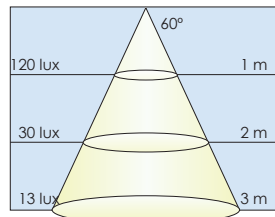

Ø 2.1m

Cool White

Ø 0.25m

Ø 0.50m

Ø 0.75m

Ø 0.25m

Ø 0.50m

Ø 0.75m

Ø 0.13m

Ø 0.25m

Ø 0.38m

Ø 0.13m

Ø 0.25m

Ø 0.38m

Ø 1.15m

Ø 2.25m

Ø 3.40m

Ø 1.15m

Ø 2.25m

Ø 3.40m

Lugano

Warm White

Ø 0.5m

Ø 2.1m