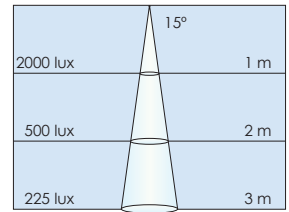

Ø 2.1m

Cool White

Ø 0.25m

Ø 0.50m

Ø 0.75m

Ø 0.25m

Ø 0.50m

Ø 0.75m

Ø 0.13m

Ø 0.25m

Ø 0.38m

Ø 0.13m

Ø 0.25m

Ø 0.38m

Ø 1.15m

Ø 2.25m