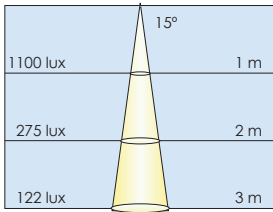

Luzern, Luxor, Luxi, Luca

Warm White

Ø 0.7m

Ø 1.4m

Ø 2.1m

Natural White

Ø 0.7m

Ø 1.4m

Ø 2.1m

Cool White

Ø 0.25m

Ø 0.50m

Ø 0.75m

Ø 0.25m

Ø 0.50m

Ø 0.75m

Ø 0.13m

Ø 0.25m

Ø 0.38m

Ø 0.13m

Ø 0.25m

Ø 0.38m

Ø 1.15m

Ø 2.25m

Ø 3.40m

Ø 1.15m

Ø 2.25m

Ø 3.40m

Lugano

Warm White

Ø 0.5m

Ø 2.1m