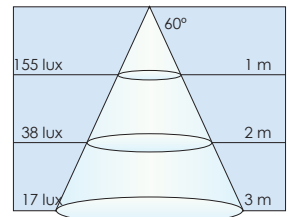

Ø 0.13m

Ø 0.25m

Ø 0.38m

Ø 0.13m

Ø 0.25m

Ø 0.38m

Ø 1.15m

Ø 2.25m

Ø 3.40m

Ø 1.15m

Ø 2.25m

Ø 3.40m

Lugano

Warm White

Ø 0.5m

Ø 2.1m